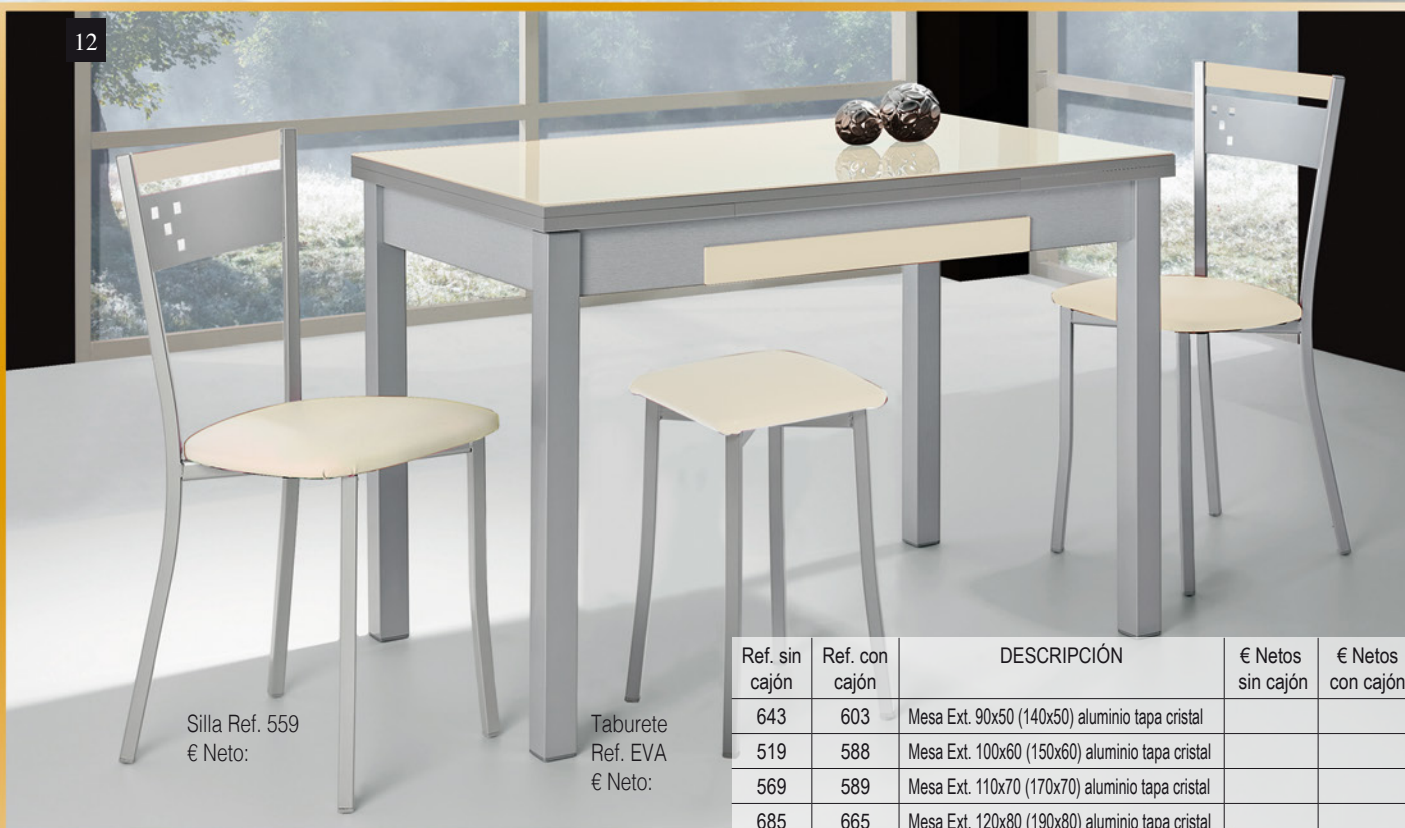

11

Ref.	DESCRIPCIÓN	€ Netos
GALA	Mesa ext. carro 100x60 (145x60) aluminio t-cristal	
GALA	Mesa ext. carro 110x70 (160x70) aluminio t-cristal	
GALA	Mesa ext. carro 120x80 (170x80) aluminio t-cristal	

Silla Ref. 889
€ Neto:

Cristal imitación a mármol negro, en medida de 110x70 aumenta en 24 euros

Taburete Ref. 786
€ Neto:

12

Silla Ref. 559
€ Neto:

Taburete Ref. EVA
€ Neto:

Ref. sin cajón	Ref. con cajón	DESCRIPCIÓN	€ Netos sin cajón	€ Netos con cajón
643	603	Mesa Ext. 90x50 (140x50) aluminio tapa cristal		
519	588	Mesa Ext. 100x60 (150x60) aluminio tapa cristal		
569	589	Mesa Ext. 110x70 (170x70) aluminio tapa cristal		
685	665	Mesa Ext. 120x80 (190x80) aluminio tapa cristal		