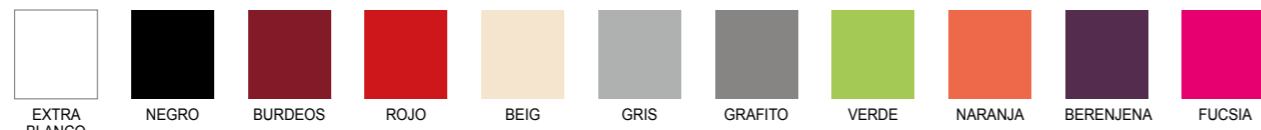

SILLA REF. 727

Cristal imitación a mármol BLANCO O NEGRO en medida de 110x70 aumenta en 20 €

REF.	DESCRIPCIÓN	€ NETO
GALA	MESA EXT. "CARRO" 100X60 (145X60) ALUM. T-CRISTAL	
GALA	MESA EXT. "CARRO" 110X70 (160X70) ALUM. T-CRISTAL	
GALA	MESA EXT. "CARRO" 120X80 (170X80) ALUM. T-CRISTAL	

TAB. REF. 786

25

SILLA REF. 623

REF.	DESCRIPCIÓN	€ NETO
690/AL	MESA 90X50 (90X80) EXT. ALUMINIO TAPA CRISTAL	

26

imeci
mesas y sillas

Complementos para
tu cocina ideal

REF.	DESCRIPCIÓN	€ NETO
937	MESA EXT. ALAS 110X70(170X70) METAL, ALUM. T-CRISTAL	
LADA	SILLA ALUMINIO ASIENTO POLIPIEL	
NOE	TABURETE ALUMINIO ASIENTO POLIPIEL	

14

REF.	DESCRIPCIÓN	€ NETO
643	MESA EXT. 90X50 (140X50) ALUM. T- CRISTAL	
519	MESA EXT. 100X60 (150X60) ALUM. T- CRISTAL	
569	MESA EXT. 110X70 (170X70) ALUM. T- CRISTAL	
685	MESA EXT. 120X80 (190X80) ALUM. T- CRISTAL	

Cristal imitación a mármol BLANCO O NEGRO en medida de 110x70 aumenta en 20 €

SILLA REF. ASA

TAB. REF. EVA

27

REF. 689 MESA PARED 2 POSICIONES 90X50 (90X30) ALUM. T-CRISTAL

28

1	REF.	ALTO	€ NETO	2	REF.	ALTO	€ NETO	3	REF.	ALTO	€ NETO
	841	60			691	60			FREDI	65	
	854	70			692	70					

1 CAJÓN
2 CUBERTERO
Las mesas con cajón (1) se le puede añadir un cubertero (2) en su interior.

CRISTALES

MADERAS TEXTURADAS

MADERAS LAMINADAS

POLIPIEL

REF.	DESCRIPCIÓN	€ NETO
120	MESA EXT. CARRO 100X60 (150X60) ALUM. T-CRISTAL	
938	MESA EXT. CARRO 110X70 (170X70) ALUM. T-CRISTAL	
147	MESA EXT. CARRO 120X80 (180X80) ALUM. T-CRISTAL	
699	SILLA ALUMINIO ASIENTO Y RESPALDO TAPIZADO	

Tapizado disponible en: Negro, Blanco, Rojo, Beig, Azul y Marrón.

15