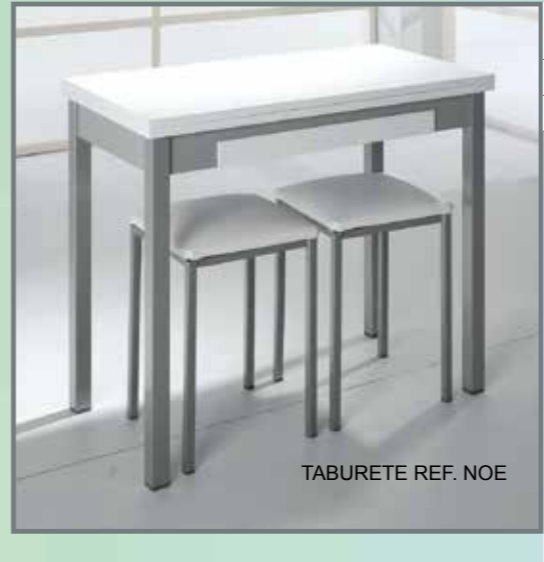

TABURETE REF. NOE

REF. S/CAJ.	REF. C/CAJ.	DESCRIPCIÓN	€ NETO S/CAJ.	€ NETO C/CAJ.
592	598	MESA FIJA 100X60 ALUM. T- CRISTAL O LAMINADO		
593	599	MESA FIJA 110X70 ALUM. T- CRISTAL O LAMINADO		
594	760	MESA FIJA 120X80 ALUM. T- CRISTAL O LAMINADO		

REF. S/CAJ.	REF. C/CAJ.	DESCRIPCIÓN	€ NETO S/CAJ.	€ NETO C/CAJ.
614	662	MESA FIJA 80X40 ALUM. T- CRISTAL O LAMINADO		
633	117	MESA FIJA 90X50 ALUM. T- CRISTAL O LAMINADO