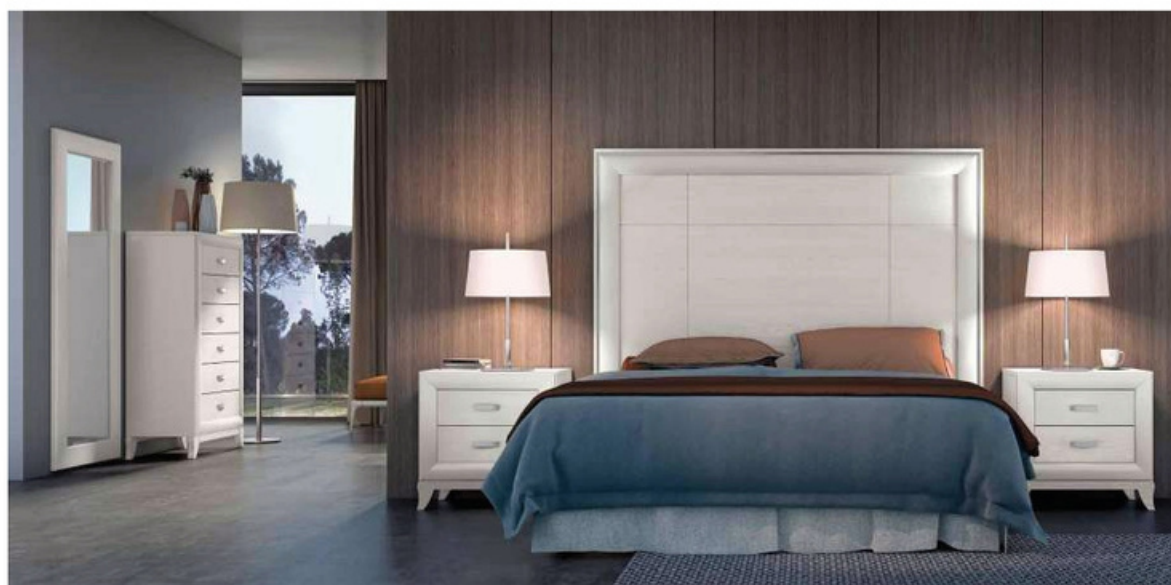

A-05

Cabezal galería de 220 x 65 cm con leds + 2 mesitas de 51 cm con 2 cajones y patas de 11 cm.

599€

Cómoda de 101 cm con 4 cajones y patas de 11 cm.

289€

A-06

Sinfonyer de 61 x 127 cm con 6 cajones y patas de 12 cm + espejo vestidor de 161 x 61 cm.