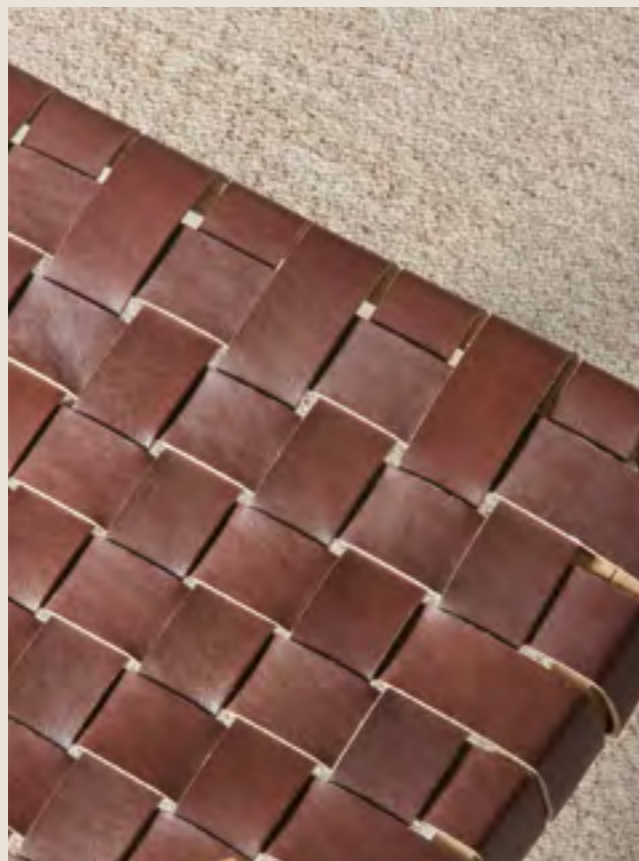

Silla DC-651

tela azul, beige, gris o verde / para metálica negra
 50 x 54 x 84 cm. / caja 2 uds. 8,50 pts/ud.

Mesa DT-922

chapa de roble
 Ø 120 x 75 cm. / 55,83 pts.

Silla DC-902

madera maciza color negro / cuerda beige o negra
50 x 48 x 81 cm. / caja 2 uds. 15 pts/ud.