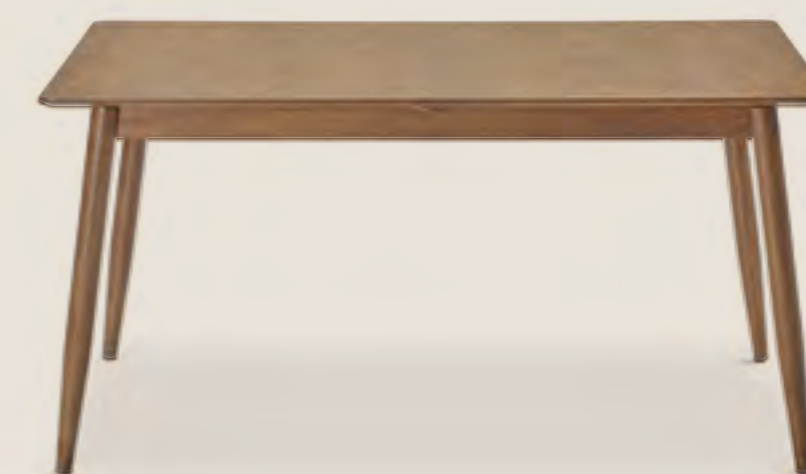

Mesa DT-914 extensible

chapa de nogal / pata madera maciza
 140 (180) x 90 x 75 cm. / 61,67 pts. / 160 (200) x 90 x 75 cm. / 65 pts.

Silla DC-900

madera maciza / color roble o nogal / tela gris claro
47 x 59 x 83 cm. / caja 2 uds. 12 pts/ud.

Mesa DT-911 extensible

chapa de roble o color nogal / patas madera maciza
150 (190) x 90 x 75 cm. / 43,33 pts.

Silla DC-908

madera maciza color nogal / asiento tela beige / respaldo piel teja
56 x 60 x 80 cm. / caja 2 uds. 15,83 pts/ud.