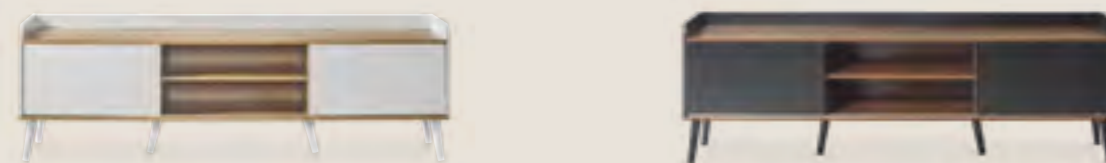

Mueble TV-360

laminado de roble / lacado blanco o laminado de nogal / lacado negro
150 x 45 x 58 cm. / 25,83 pts.

Mesas & Sillas

DUGAR HOME