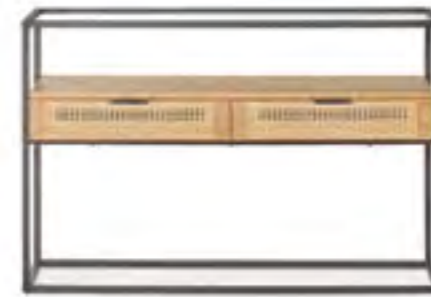

CON-205

consola chapa de roble / ratán
pata metálica negra / tapa cristal

120 x 35 x 80 cm.	0,21 m³	37,50 pts.
80 x 35 x 80 cm.	0,15 m³	32,50 pts.