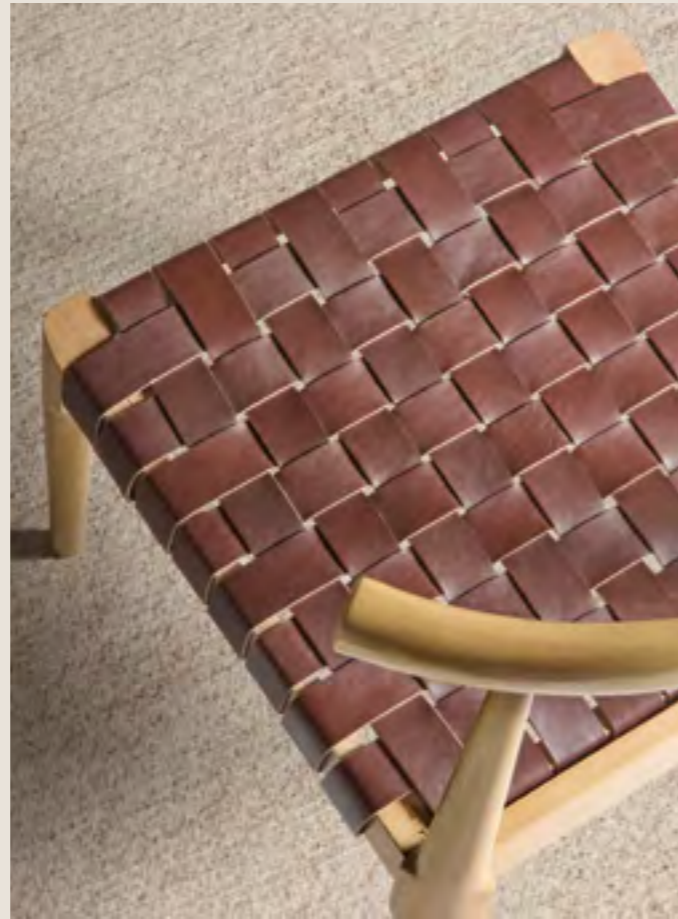

COLECCIÓN ANDES

madera maciza de acacia / tirador y pata dorada
100 x 40 x 160 cm. / 104,17 pts.

madera maciza de acacia / tirador y pata dorada
160 x 45 x 80 cm. / 115,83 pts.

madera maciza de acacia / pata dorada / puerta corredera
165 x 45 x 55 cm. / 79,17 pts.

madera maciza de acacia / pata dorada / puertas correderas
200 x 45 x 55 cm. / 98,33 pts.